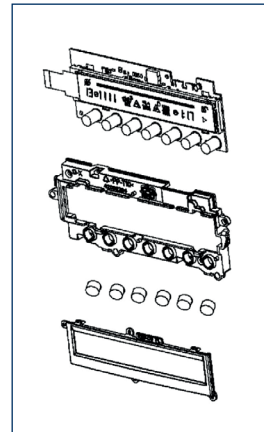

62590384

62590385

62590405

62590411

Concept kód	Český název	Anglický název
62590005	Rám kolem dveří předního krytu PP6308i, PP6506s, PP6507, PP6508i, PP6306s, PSP6509i	HOUSING FRAME BELLOW CLIP-PHYTON-2 PP6308i, PP6506s, PP6507, PP6508i, PP6306s, PSP6509i
62590008	Pouzdro krytu čerpadla PP63089i, PP6506s, PP6507, PP6508i, PP6306s, PSP6509i	PUMP COVER HOUSING-2 PP63089i, PP6506s, PP6507, PP6508i, PP6306s, PSP6509i
62590009	Horní kryt čerpadla PP6308i, PP6506s, PP6507, PP6508i, PP6306s, PSP6509i	PUMP COVER PP6308i, PP6506s, PP6507, PP6508i, PP6306s, PSP6509i
62590010	Plastové držáky předního krytu – horní PP6308i, PP6506s, PP6507, PP6508i, PP6306s, PSP6509i	FRONT PANEL DROP FIXING PLASTIC-II, PP6306s, PSP6509i
62590011	Podložka pantu dveří PP6308i, PP6506s, PP6507, PP6508i, PP6306s, PSP6509i	HINGE SUPPORT SHEET-III PP6308i, PP6506s, PP6507, PP6508i, PP6306s, PSP6509i
62590012	Plastové držáky předního krytu – dolní PP6308i, PP6506s, PP6507, PP6508i, PP6306s, PSP6509i	FRONT PANEL DROP FIXING PLASTIC-I-B PP6308i, PP6506s, PP6507, PP6508i, PP6306s, PSP6509i
62590013	Napouštěcí hadice 6308i, PP6506s, PP6507, PP6508i, PP6306s, PSP6509i	WATER ENTRY HOSE GR/COLD 6308i, PP6506s, PP6507, PP6508i, PP6306s, PSP6509i
62590015	Plastový držák vypouštěcí hadice PP6308i, PP6506s, PP6507, PP6508i, PP6306s, PSP6509i	DRAIN HOSE ROUTER PLASTIC PP6308i, PP6506s, PP6507, PP6508i, PP6306s, PSP6509i
62590023	Plastový držák k pružině – dolní PP6308i, PP6506s, PP6507, PP6508i, PP6306s, PSP6509i	TUB HANGER SPRING PART-2 PP6308i, PP6506s, PP6507, PP6508i, PP6306s, PSP6509i
62590024	Plastová úchytky vypouštěcí hadice PP6308i, PP6506s, PP6507, PP6508i, PP6306s, PSP6509i	DRAIN HOSE HOLDING PLS PP6308i, PP6506s, PP6507, PP6508i, PP6306s, PSP6509i
62590025	Napájecí kabel včetně vidličky PP6308i, PP6506s, PP6507, PP6508i, PP6306s, PSP6509i	POWER CORD/EU-GREY PP6308i, PP6506s, PP6507, PP6508i, PP6306s, PSP6509i
62590039	Kryt hlavní elektroniky – zadní PP6308i, PP6506s, PP6507, PP6508i, PP6306s, PSP6509i	PCB BOX(TRAPS AT)/F SERIES/V0 PP6308i, PP6506s, PP6507, PP6508i, PP6306s, PSP6509i
62590053	Kryt hlavní elektroniky – přední PP6308i, PP6506s, PP6507, PP6508i, PP6306s, PSP6509i	PCB BOX REAR COVER/F PP6308i, PP6506s, PP6507, PP6508i, PP6306s, PSP6509i
62590076	Napínací pás k těsnění bubnu PP6308i, PP6506s, PP6507, PP6508i, PP6306s, PSP6509i	TUB GASKET CLIP-PYTHON PP6308i, PP6506s, PP6507, PP6508i, PP6306s, PSP6509i
62590087	Hadicová svorka (pr. 38 mm) PP6308i, PP6506s, PP6507, PP6508i, PSP6509i	CLAMP,YHK,A~38.8,A3B,V2 PP6308i, PP6506s, PP6507, PP6508i, PSP6509i
62590108	Nastavitelná noha PP6308i, PP6507, PP6508i, PSP6509i	ADJUSTABLE FEET GR SBR-H PP6308i, PP6507, PP6508i, PSP6509i
62590117	Plastový držák k pružině – horní PP6308i, PP6507, PP6508i, PSP6509i	HANGER SPRING SHEETIRON PLS.-2 PP6308i, PP6507, PP6508i, PSP6509i
62590132	Plastová destička přihrádky na prací prášek PP6308i, PP6507, PP6508i, PSP6509i	LIQUID DETERGENT LEVEL PLATE/5 PP6308i, PP6507, PP6508i, PSP6509i
62590139	Plastový kolíček tlumiče PP6308i, PP6507, PP6508i, PSP6509i	SHOCK ABSORBER PIM-2 PP6308i, PP6507, PP6508i, PSP6509i
62590151	Teplotní čidlo NTC PP6308i, PP6507, PP6508i, PSP6509i	NTC TEMP. SEN.-RAST PP6308i, PP6507, PP6508i, PSP6509i
62590160	Přední kryt PP6308i, PP6508i, PSP6509i	FR.PAN.GR PAINTED/S.P.(470/2)WHITE-510 PP6308i, PP6508i, PSP6509i
62590161	Zámek dveří PP6308i, PP6508i, PSP6509i	DOOR LOCK DL-S2(SEL-BITRON) PP6308i, PP6508i, PSP6509i
62590163	Vypouštěcí hadice PP6308i, PP6508i, PSP6509i	DRAIN HOSE-LONG-GREY PP6308i, PP6508i, PSP6509i
62590171	Plastový držák vnitřní hadice PP6308i, PP6508i, PSP6509i	INTERNAL HOSE HOLDER PLASTIC PP6308i, PP6508i, PSP6509i
62590183	Hnací kolo řemene PP6308i, PP6508i, PSP6509i	DRIVEN PULLEY ALVA PP6308i, PP6508i, PSP6509i
62590313	Hadicová svorka průměr 20,2mm PP6308i, PSP6509i	CLAMP,YHK,A~20.2,A3B PP6308i, PSP6509i