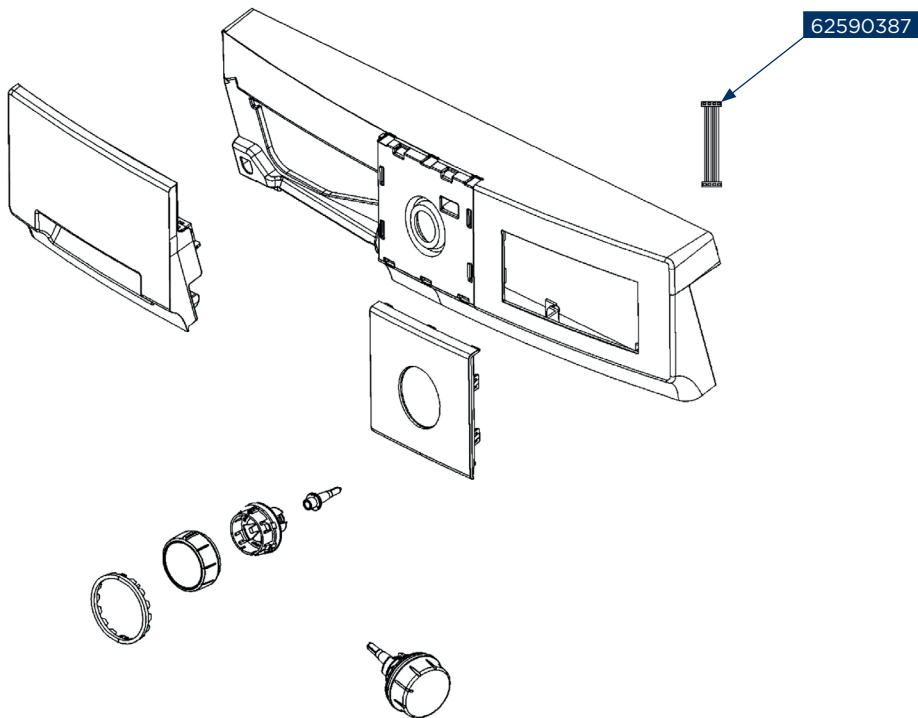

62590384

62590385

62590405

62590411

Concept kód	Český název	Anglický název
62590005	Rám kolem dveří předního krytu PP6308i, PP6506s, PP6507, PP6508i, PP6306s, PSP6509i	HOUSING FRAME BELLOW CLIP-PHYTON-2 PP6308i, PP6506s, PP6507, PP6508i, PP6306s, PSP6509i
62590008	Pouzdro krytu čerpadla PP63089i, PP6506s, PP6507, PP6508i, PP6306s, PSP6509i	PUMP COVER HOUSING-2 PP63089i, PP6506s, PP6507, PP6508i, PP6306s, PSP6509i
62590009	Horní kryt čerpadla PP6308i, PP6506s, PP6507, PP6508i, PP6306s, PSP6509i	PUMP COVER PP6308i, PP6506s, PP6507, PP6508i, PP6306s, PSP6509i
62590010	Plastové držáky předního krytu – horní PP6308i, PP6506s, PP6507, PP6508i, PP6306s, PSP6509i	FRONT PANEL DROP FIXING PLASTIC-II, PP6306s, PSP6509i
62590011	Podložka pantu dveří PP6308i, PP6506s, PP6507, PP6508i, PP6306s, PSP6509i	HINGE SUPPORT SHEET-III PP6308i, PP6506s, PP6507, PP6508i, PP6306s, PSP6509i
62590012	Plastové držáky předního krytu – dolní PP6308i, PP6506s, PP6507, PP6508i, PP6306s, PSP6509i	FRONT PANEL DROP FIXING PLASTIC-I-B PP6308i, PP6506s, PP6507, PP6508i, PP6306s, PSP6509i
62590013	Napouštěcí hadice 6308i, PP6506s, PP6507, PP6508i, PP6306s, PSP6509i	WATER ENTRY HOSE GR/COLD 6308i, PP6506s, PP6507, PP6508i, PP6306s, PSP6509i
62590015	Plastový držák vypouštěcí hadice PP6308i, PP6506s, PP6507, PP6508i, PP6306s, PSP6509i	DRAIN HOSE ROUTER PLASTIC PP6308i, PP6506s, PP6507, PP6508i, PP6306s, PSP6509i
62590023	Plastový držák k pružině – dolní PP6308i, PP6506s, PP6507, PP6508i, PP6306s, PSP6509i	TUB HANGER SPRING PART-2 PP6308i, PP6506s, PP6507, PP6508i, PP6306s, PSP6509i
62590024	Plastová úchytky vypouštěcí hadice PP6308i, PP6506s, PP6507, PP6508i, PP6306s, PSP6509i	DRAIN HOSE HOLDING PLS PP6308i, PP6506s, PP6507, PP6508i, PP6306s, PSP6509i
62590025	Napájecí kabel včetně vidličky PP6308i, PP6506s, PP6507, PP6508i, PP6306s, PSP6509i	POWER CORD/EU-GREY PP6308i, PP6506s, PP6507, PP6508i, PP6306s, PSP6509i
62590039	Kryt hlavní elektroniky – zadní PP6308i, PP6506s, PP6507, PP6508i, PP6306s, PSP6509i	PCB BOX(TRAPS AT)/F SERIES/V0 PP6308i, PP6506s, PP6507, PP6508i, PP6306s, PSP6509i
62590053	Kryt hlavní elektroniky – přední PP6308i, PP6506s, PP6507, PP6508i, PP6306s, PSP6509i	PCB BOX REAR COVER/F PP6308i, PP6506s, PP6507, PP6508i, PP6306s, PSP6509i
62590076	Napínací pás k těsnění bubnu PP6308i, PP6506s, PP6507, PP6508i, PP6306s, PSP6509i	TUB GASKET CLIP-PYTHON PP6308i, PP6506s, PP6507, PP6508i, PP6306s, PSP6509i
62590087	Hadicová svorka (pr. 38 mm) PP6308i, PP6506s, PP6507, PP6508i, PSP6509i	CLAMP,YHK,A~38.8,A3B,V2 PP6308i, PP6506s, PP6507, PP6508i, PSP6509i
62590108	Nastavitelná noha PP6308i, PP6507, PP6508i, PSP6509i	ADJUSTABLE FEET GR SBR-H PP6308i, PP6507, PP6508i, PSP6509i
62590117	Plastový držák k pružině – horní PP6308i, PP6507, PP6508i, PSP6509i	HANGER SPRING SHEETIRON PLS.-2 PP6308i, PP6507, PP6508i, PSP6509i
62590132	Plastová destička přihrádky na prací prášek PP6308i, PP6507, PP6508i, PSP6509i	LIQUID DETERGENT LEVEL PLATE/5 PP6308i, PP6507, PP6508i, PSP6509i
62590139	Plastový kolíček tlumiče PP6308i, PP6507, PP6508i, PSP6509i	SHOCK ABSORBER PIM-2 PP6308i, PP6507, PP6508i, PSP6509i
62590151	Teplotní čidlo NTC PP6308i, PP6507, PP6508i, PSP6509i	NTC TEMP. SEN.-RAST PP6308i, PP6507, PP6508i, PSP6509i
62590160	Přední kryt PP6308i, PP6508i, PSP6509i	FR.PAN.GR PAINTED/S.P.(470/2)WHITE-510 PP6308i, PP6508i, PSP6509i
62590161	Zámek dveří PP6308i, PP6508i, PSP6509i	DOOR LOCK DL-S2(SEL-BITRON) PP6308i, PP6508i, PSP6509i
62590163	Vypouštěcí hadice PP6308i, PP6508i, PSP6509i	DRAIN HOSE-LONG-GREY PP6308i, PP6508i, PSP6509i
62590171	Plastový držák vnitřní hadice PP6308i, PP6508i, PSP6509i	INTERNAL HOSE HOLDER PLASTIC PP6308i, PP6508i, PSP6509i
62590183	Hnací kolo řemene PP6308i, PP6508i, PSP6509i	DRIVEN PULLEY ALVA PP6308i, PP6508i, PSP6509i
62590313	Hadicová svorka průměr 20,2mm PP6308i, PSP6509i	CLAMP,YHK,A~20.2,A3B PP6308i, PSP6509i