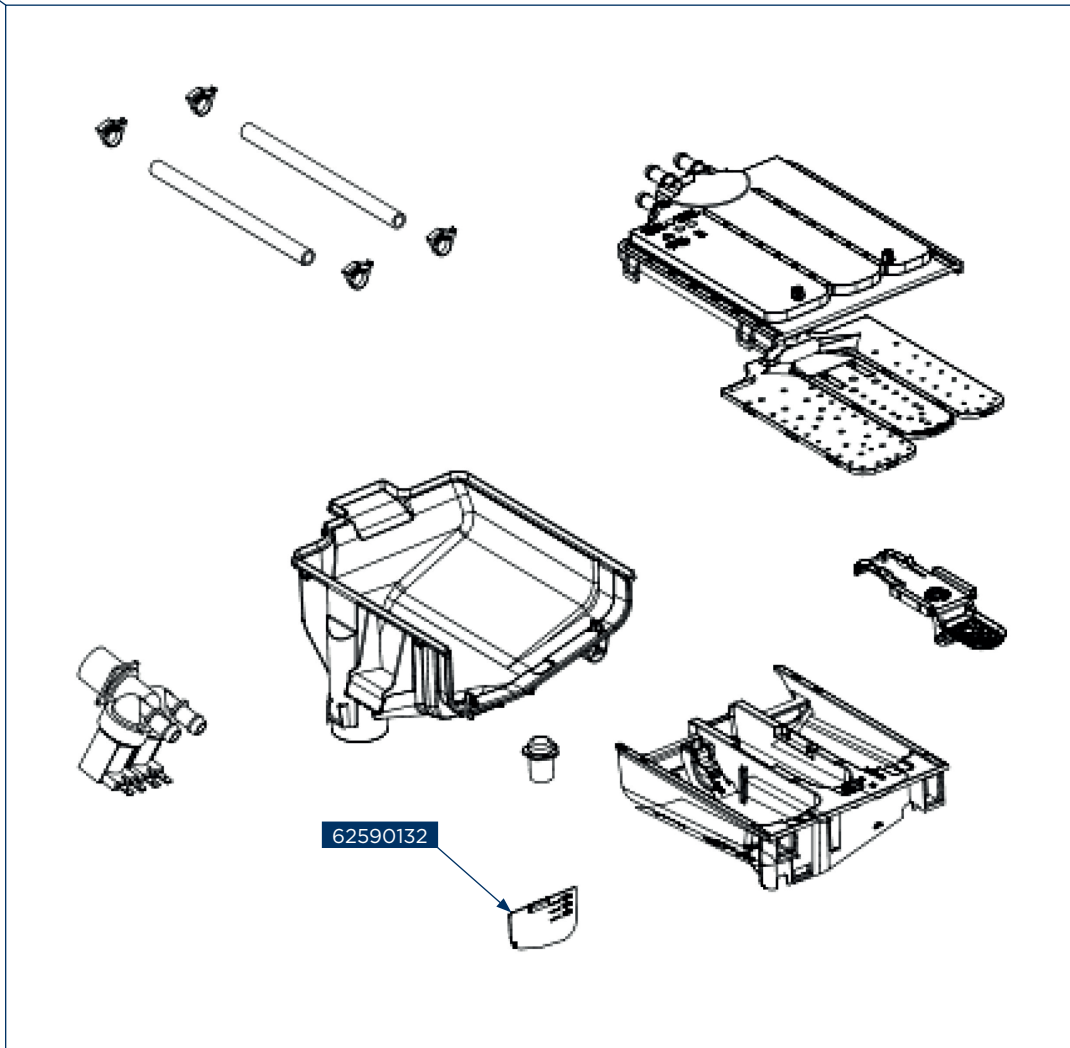

62590384

62590385

62590405

62590411

Concept kód	Český název	Anglický název
62590005	Rám kolem dveří předního krytu PP6308i, PP6506s, PP6507, PP6508i, PP6306s, PSP6509i	HOUSING FRAME BELLOW CLIP-PHYTON-2 PP6308i, PP6506s, PP6507, PP6508i, PP6306s, PSP6509i
62590008	Pouzdro krytu čerpadla PP63089i, PP6506s, PP6507, PP6508i, PP6306s, PSP6509i	PUMP COVER HOUSING-2 PP63089i, PP6506s, PP6507, PP6508i, PP6306s, PSP6509i
62590009	Horní kryt čerpadla PP6308i, PP6506s, PP6507, PP6508i, PP6306s, PSP6509i	PUMP COVER PP6308i, PP6506s, PP6507, PP6508i, PP6306s, PSP6509i
62590010	Plastové držáky předního krytu – horní PP6308i, PP6506s, PP6507, PP6508i, PP6306s, PSP6509i	FRONT PANEL DROP FIXING PLASTIC-II, PP6306s, PSP6509i
62590011	Podložka pantu dveří PP6308i, PP6506s, PP6507, PP6508i, PP6306s, PSP6509i	HINGE SUPPORT SHEET-III PP6308i, PP6506s, PP6507, PP6508i, PP6306s, PSP6509i
62590012	Plastové držáky předního krytu – dolní PP6308i, PP6506s, PP6507, PP6508i, PP6306s, PSP6509i	FRONT PANEL DROP FIXING PLASTIC-I-B PP6308i, PP6506s, PP6507, PP6508i, PP6306s, PSP6509i
62590013	Napouštěcí hadice 6308i, PP6506s, PP6507, PP6508i, PP6306s, PSP6509i	WATER ENTRY HOSE GR/COLD 6308i, PP6506s, PP6507, PP6508i, PP6306s, PSP6509i
62590015	Plastový držák vypouštěcí hadice PP6308i, PP6506s, PP6507, PP6508i, PP6306s, PSP6509i	DRAIN HOSE ROUTER PLASTIC PP6308i, PP6506s, PP6507, PP6508i, PP6306s, PSP6509i
62590023	Plastový držák k pružině – dolní PP6308i, PP6506s, PP6507, PP6508i, PP6306s, PSP6509i	TUB HANGER SPRING PART-2 PP6308i, PP6506s, PP6507, PP6508i, PP6306s, PSP6509i
62590024	Plastová úchytky vypouštěcí hadice PP6308i, PP6506s, PP6507, PP6508i, PP6306s, PSP6509i	DRAIN HOSE HOLDING PLS PP6308i, PP6506s, PP6507, PP6508i, PP6306s, PSP6509i
62590025	Napájecí kabel včetně vidličky PP6308i, PP6506s, PP6507, PP6508i, PP6306s, PSP6509i	POWER CORD/EU-GREY PP6308i, PP6506s, PP6507, PP6508i, PP6306s, PSP6509i
62590039	Kryt hlavní elektroniky – zadní PP6308i, PP6506s, PP6507, PP6508i, PP6306s, PSP6509i	PCB BOX(TRAPS AT)/F SERIES/V0 PP6308i, PP6506s, PP6507, PP6508i, PP6306s, PSP6509i
62590053	Kryt hlavní elektroniky – přední PP6308i, PP6506s, PP6507, PP6508i, PP6306s, PSP6509i	PCB BOX REAR COVER/F PP6308i, PP6506s, PP6507, PP6508i, PP6306s, PSP6509i
62590076	Napínací pás k těsnění bubnu PP6308i, PP6506s, PP6507, PP6508i, PP6306s, PSP6509i	TUB GASKET CLIP-PYTHON PP6308i, PP6506s, PP6507, PP6508i, PP6306s, PSP6509i
62590087	Hadicová svorka (pr. 38 mm) PP6308i, PP6506s, PP6507, PP6508i, PSP6509i	CLAMP,YHK,A~38.8,A3B,V2 PP6308i, PP6506s, PP6507, PP6508i, PSP6509i
62590108	Nastavitelná noha PP6308i, PP6507, PP6508i, PSP6509i	ADJUSTABLE FEET GR SBR-H PP6308i, PP6507, PP6508i, PSP6509i
62590117	Plastový držák k pružině – horní PP6308i, PP6507, PP6508i, PSP6509i	HANGER SPRING SHEETIRON PLS.-2 PP6308i, PP6507, PP6508i, PSP6509i
62590132	Plastová destička přihrádky na prací prášek PP6308i, PP6507, PP6508i, PSP6509i	LIQUID DETERGENT LEVEL PLATE/5 PP6308i, PP6507, PP6508i, PSP6509i
62590139	Plastový kolíček tlumiče PP6308i, PP6507, PP6508i, PSP6509i	SHOCK ABSORBER PIM-2 PP6308i, PP6507, PP6508i, PSP6509i
62590151	Teplotní čidlo NTC PP6308i, PP6507, PP6508i, PSP6509i	NTC TEMP. SEN.-RAST PP6308i, PP6507, PP6508i, PSP6509i
62590160	Přední kryt PP6308i, PP6508i, PSP6509i	FR.PAN.GR PAINTED/S.P.(470/2)WHITE-510 PP6308i, PP6508i, PSP6509i
62590161	Zámek dveří PP6308i, PP6508i, PSP6509i	DOOR LOCK DL-S2(SEL-BITRON) PP6308i, PP6508i, PSP6509i
62590163	Vypouštěcí hadice PP6308i, PP6508i, PSP6509i	DRAIN HOSE-LONG-GREY PP6308i, PP6508i, PSP6509i
62590171	Plastový držák vnitřní hadice PP6308i, PP6508i, PSP6509i	INTERNAL HOSE HOLDER PLASTIC PP6308i, PP6508i, PSP6509i
62590183	Hnací kolo řemene PP6308i, PP6508i, PSP6509i	DRIVEN PULLEY ALVA PP6308i, PP6508i, PSP6509i
62590313	Hadicová svorka průměr 20,2mm PP6308i, PSP6509i	CLAMP,YHK,A~20.2,A3B PP6308i, PSP6509i