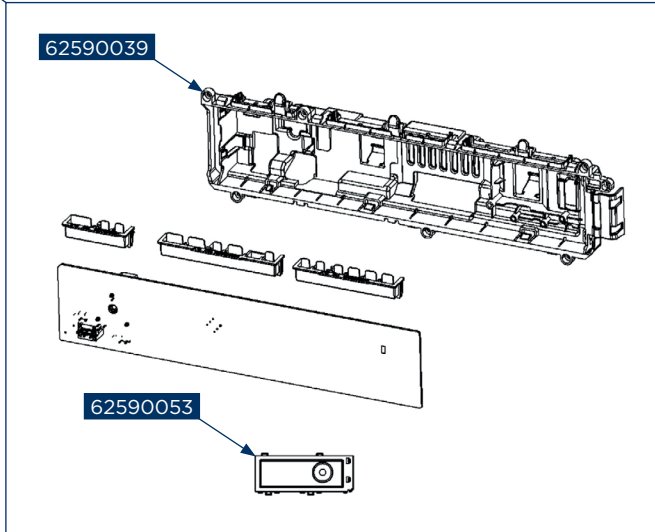

62590384

62590385

62590405

62590411

Concept kód	Český název	Anglický název
62590005	Rám kolem dveří předního krytu PP6308i, PP6506s, PP6507, PP6508i, PP6306s, PSP6509i	HOUSING FRAME BELLOW CLIP-PHYTON-2 PP6308i, PP6506s, PP6507, PP6508i, PP6306s, PSP6509i
62590008	Pouzdro krytu čerpadla PP63089i, PP6506s, PP6507, PP6508i, PP6306s, PSP6509i	PUMP COVER HOUSING-2 PP63089i, PP6506s, PP6507, PP6508i, PP6306s, PSP6509i
62590009	Horní kryt čerpadla PP6308i, PP6506s, PP6507, PP6508i, PP6306s, PSP6509i	PUMP COVER PP6308i, PP6506s, PP6507, PP6508i, PP6306s, PSP6509i
62590010	Plastové držáky předního krytu – horní PP6308i, PP6506s, PP6507, PP6508i, PP6306s, PSP6509i	FRONT PANEL DROP FIXING PLASTIC-II, PP6306s, PSP6509i
62590011	Podložka pantu dveří PP6308i, PP6506s, PP6507, PP6508i, PP6306s, PSP6509i	HINGE SUPPORT SHEET-III PP6308i, PP6506s, PP6507, PP6508i, PP6306s, PSP6509i
62590012	Plastové držáky předního krytu – dolní PP6308i, PP6506s, PP6507, PP6508i, PP6306s, PSP6509i	FRONT PANEL DROP FIXING PLASTIC-I-B PP6308i, PP6506s, PP6507, PP6508i, PP6306s, PSP6509i
62590013	Napouštěcí hadice 6308i, PP6506s, PP6507, PP6508i, PP6306s, PSP6509i	WATER ENTRY HOSE GR/COLD 6308i, PP6506s, PP6507, PP6508i, PP6306s, PSP6509i
62590015	Plastový držák vypouštěcí hadice PP6308i, PP6506s, PP6507, PP6508i, PP6306s, PSP6509i	DRAIN HOSE ROUTER PLASTIC PP6308i, PP6506s, PP6507, PP6508i, PP6306s, PSP6509i
62590023	Plastový držák k pružině – dolní PP6308i, PP6506s, PP6507, PP6508i, PP6306s, PSP6509i	TUB HANGER SPRING PART-2 PP6308i, PP6506s, PP6507, PP6508i, PP6306s, PSP6509i
62590024	Plastová úchytky vypouštěcí hadice PP6308i, PP6506s, PP6507, PP6508i, PP6306s, PSP6509i	DRAIN HOSE HOLDING PLS PP6308i, PP6506s, PP6507, PP6508i, PP6306s, PSP6509i
62590025	Napájecí kabel včetně vidličky PP6308i, PP6506s, PP6507, PP6508i, PP6306s, PSP6509i	POWER CORD/EU-GREY PP6308i, PP6506s, PP6507, PP6508i, PP6306s, PSP6509i
62590039	Kryt hlavní elektroniky – zadní PP6308i, PP6506s, PP6507, PP6508i, PP6306s, PSP6509i	PCB BOX(TRAPS AT)/F SERIES/V0 PP6308i, PP6506s, PP6507, PP6508i, PP6306s, PSP6509i
62590053	Kryt hlavní elektroniky – přední PP6308i, PP6506s, PP6507, PP6508i, PP6306s, PSP6509i	PCB BOX REAR COVER/F PP6308i, PP6506s, PP6507, PP6508i, PP6306s, PSP6509i
62590076	Napínací pás k těsnění bubnu PP6308i, PP6506s, PP6507, PP6508i, PP6306s, PSP6509i	TUB GASKET CLIP-PYTHON PP6308i, PP6506s, PP6507, PP6508i, PP6306s, PSP6509i
62590087	Hadicová svorka (pr. 38 mm) PP6308i, PP6506s, PP6507, PP6508i, PSP6509i	CLAMP,YHK,A~38.8,A3B,V2 PP6308i, PP6506s, PP6507, PP6508i, PSP6509i
62590108	Nastavitelná noha PP6308i, PP6507, PP6508i, PSP6509i	ADJUSTABLE FEET GR SBR-H PP6308i, PP6507, PP6508i, PSP6509i
62590117	Plastový držák k pružině – horní PP6308i, PP6507, PP6508i, PSP6509i	HANGER SPRING SHEETIRON PLS.-2 PP6308i, PP6507, PP6508i, PSP6509i
62590132	Plastová destička přihrádky na prací prášek PP6308i, PP6507, PP6508i, PSP6509i	LIQUID DETERGENT LEVEL PLATE/5 PP6308i, PP6507, PP6508i, PSP6509i
62590139	Plastový kolíček tlumiče PP6308i, PP6507, PP6508i, PSP6509i	SHOCK ABSORBER PIM-2 PP6308i, PP6507, PP6508i, PSP6509i
62590151	Teplotní čidlo NTC PP6308i, PP6507, PP6508i, PSP6509i	NTC TEMP. SEN.-RAST PP6308i, PP6507, PP6508i, PSP6509i
62590160	Přední kryt PP6308i, PP6508i, PSP6509i	FR.PAN.GR PAINTED/S.P.(470/2)WHITE-510 PP6308i, PP6508i, PSP6509i
62590161	Zámek dveří PP6308i, PP6508i, PSP6509i	DOOR LOCK DL-S2(SEL-BITRON) PP6308i, PP6508i, PSP6509i
62590163	Vypouštěcí hadice PP6308i, PP6508i, PSP6509i	DRAIN HOSE-LONG-GREY PP6308i, PP6508i, PSP6509i
62590171	Plastový držák vnitřní hadice PP6308i, PP6508i, PSP6509i	INTERNAL HOSE HOLDER PLASTIC PP6308i, PP6508i, PSP6509i
62590183	Hnací kolo řemene PP6308i, PP6508i, PSP6509i	DRIVEN PULLEY ALVA PP6308i, PP6508i, PSP6509i
62590313	Hadicová svorka průměr 20,2mm PP6308i, PSP6509i	CLAMP,YHK,A~20.2,A3B PP6308i, PSP6509i