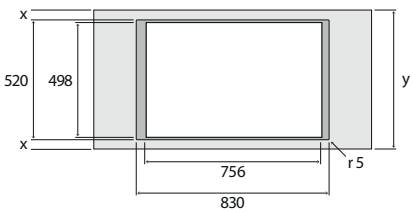

y	x	z
630-650	min. 50	40
≥ 650	65	40

Instalace v rovině s deskou

Instalace nad deskou